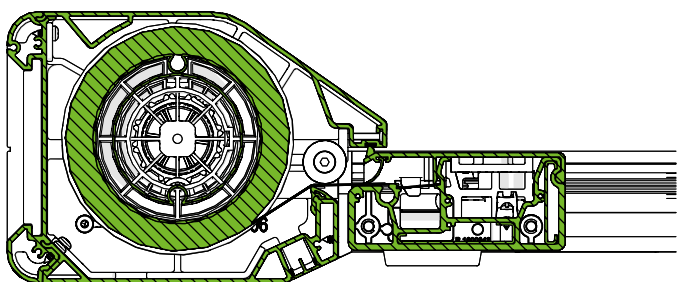

La finition jusque dans les moindres détails

Caisson entièrement fermé : ainsi, votre toile reste rayonnante pendant des années

La toile appropriée, pour un résultat parfait

- Confort visuel
- Laisse passer la lumière ou occultant
- Isolation thermique et acoustique
- Extrêmement durable
- Ne retient pas la saleté et ignifuge
- En parfaite harmonie avec votre habitation

Propriétés des toiles

	Soltis 86	Soltis 92	Sunworker	Expansion
Poids approx. (g/m²)	380	420	440	420
Épaisseur approx. (mm)	0,43	0,45	0,48	0,60
Perméabilité des rayons solaires directs	14%	8%	4%	0%
Total valeurs G (*)	0,15 - 0,22	0,05 - 0,15	0,10 - 0,18	0,08 - 0,14

*Vitrage C U=1,2

Donnez une touche personnelle à votre toile !

Placez votre propre logo ou création sur vos toiles, nous les imprimons comme vous le souhaitez.

Commande

Sans fil: IO (standard)
RTS possible
moteur avec câble possible

Votre Versuz adapté à toutes vos menuiseries extérieures

Tous les coloris RAL et une large gamme de coloris de laques structurées à prix standard.

Nuancier RAL K-7

Dimensions maximales

- Largeur max. par élément : 4 m
- Projection max. : 4 m
- Surface max. accouplées : 64 m²

Tous nos produits HAROL sont synonymes de :

Économies d'énergie

Design

Confort

Sécurité

Plus d'informations ? Rendez-vous sur www.harol.com

VOTRE REVENDEUR HAROL

HAROL®

PROTECTION SOLAIRE • VIVRE DEHORS •
VOLETS ROULANTS • PORTES DE GARAGE