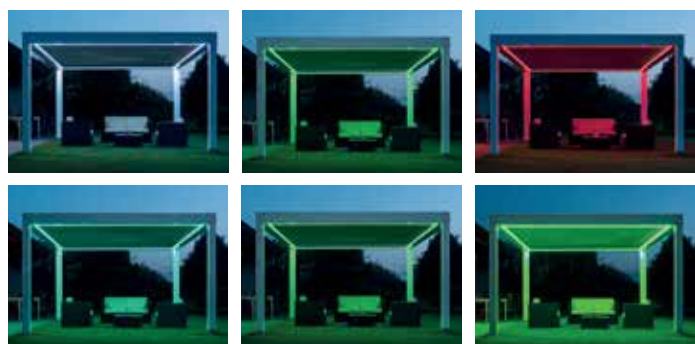

OPERA, LE MODELE DU DESSUS EN MATIERE DE CONFORT !

Le modèle Opera permet l'intégration de screens verticaux qui résistent au vent à la toiture à lames. La technologie nécessaire est déjà présente au niveau des supports. Les screens qui résistent au vent, intégrés directement ou ultérieurement, vous protègent de tous les côtés. Vous créez ainsi une véritable extension de votre logement. Agrandissez votre salon en un clin d'œil. Le modèle Opera est disponible par défaut en blanc. Il existe une multitude d'options pour davantage de confort et d'ambiance.

Très grande polyvalence

RÉGLAGE DE LA LUMIÈRE DU SOLEIL :

Modulation partielle ou complète de la lumière du soleil et protection contre les rayons ultraviolets

RECIRCULATION DE L'AIR :

Réglage du flux d'air pour obtenir la ventilation souhaitée

Lames

Grâce aux gouttières intégrées, votre terrasse reste sèche, même lorsque les lames sont inclinées. L'eau de pluie est efficacement évacuée via les pieds.

Chauffage

Le système de chauffage Storerlight vous permet de profiter également de votre solution terrasse le soir.

Design

Notre large gamme de volets roulants, protection solaire, portes de garage et produits d'extérieur est adaptée aux styles de construction les plus variés, du classique au très moderne. De plus, chaque solution est fabriquée sur mesure. Nous vous proposons un choix de plus de 300 coloris RAL, peintures structurées qui résistent aux rayures et films de couleur.