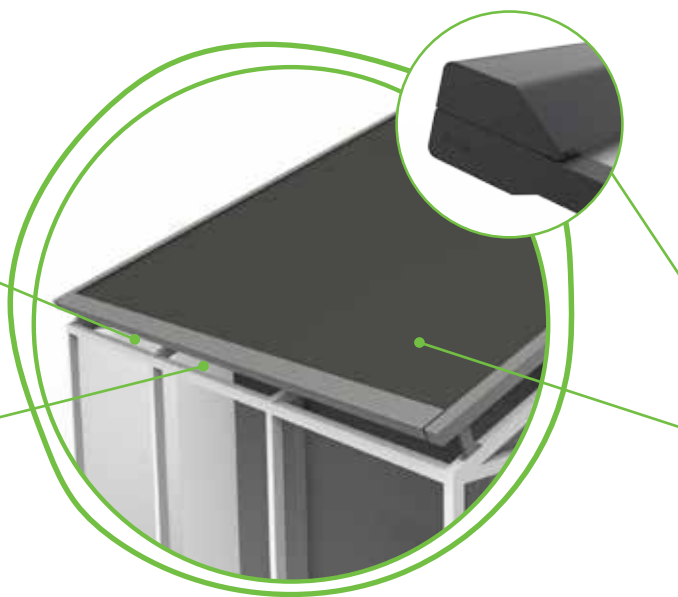

VZ800-ZIP

Plus élégante. Plus mince.
Plus performante.

REMARQUABLEMENT DISCRÈTE.

Une protection solaire est devenue indispensable dans votre habitation. Et de préférence une protection solaire performante sur le plan du confort, du design et de la sécurité. La VZ800-ZIP réalise d'excellents résultats sur tous ces points. Cette nouvelle solution Harol est maintenant encore plus élégante, mince et performante. Laissez-vous éblouir ! Mais pas trop ...

→ Confort d'utilisation optimal,
y compris avec votre smartphone ou tablette !

Avantages exclusifs

- 1 Idéale pour de grandes surfaces vitrées jusqu'à 24 m² en une seule partie.
- 2 Moins de lumière du soleil sur les surfaces vitrées verticales grâce à un auvent.

- 3 Caisson compact : 245 (Larg.) x 175 (Haut.).
- 4 Toiles tendues grâce au système de fermeture à glissière innovant.

En exclusivité
chez Harol

Des coloris pour tous les goûts

Notre planète compte 7 milliards d'habitants. Tous différents, comme leurs goûts. En ce qui concerne les protections solaires, il est donc logique que nous cherchions à tenir compte de cette diversité de styles résidentiels.